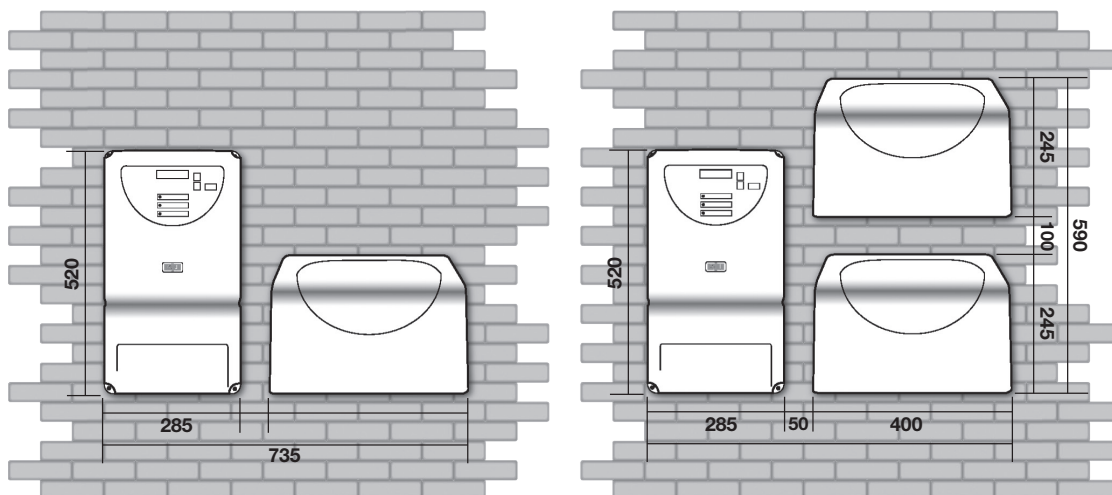

### DIMENSIONI E COMBINAZIONI

### DIMENSIONI IMBALLI

Imballo soccorritori

Imballo battery-box

Le misure sono espresse in mm.

## PESI E INGOMBRI PRODOTTI

MODELLO	M.P.S. 500	E.P.S. 600	E.P.S. 1000 GOLD	E.P.S. 1500	E.P.S. 2000	E.P.S. 2500	E.P.S. 3000	E.P.S. 4000	E.P.S. 5000	PWS
	S.P.S. 500		S.P.S. 1		S.P.S. 2		S.P.S. 3	S.P.S. 4	S.P.S. 5	
DIMENSIONI	L 285 x H 520 x P 210 mm									
PESO KG.	32	18	26	30	36	40	44	46	55	7

BATTERIE	DIMENSIONI L x H x P (mm)	PESO Kg
BATTERIA ERMETICA 60AH	242 x 190 x 175	14,4
BATTERIA ERMETICA 90AH	352 x 190 x 175	23,3
BATTERY BOX	400 x 245 x 270	3,5

Batteria Sigillata Batteria Ermetica

\* I dati sopra descritti sono forniti dalle maggiori case costruttrici di batterie. I valori sopra espressi sono relativi al funzionamento continuo alla massima potenza, è chiaro che se vi è stato un corretto dimensionamento sia del pozzetto di raccolta che dell'elettropompa vi saranno dei tempi di funzionamento non continui, che garantiranno un'autonomia di funzionamento superiore. Consigliamo le batterie evidenziate per avere un'autonomia alla massima potenza che garantisca un'adeguata sicurezza. I dati sono espressi in minuti.