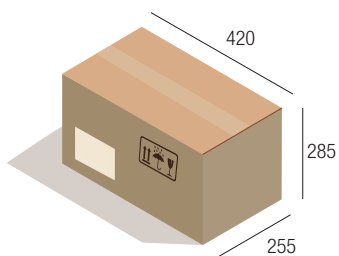

### DIMENSIONI E COMBINAZIONI

### DIMENSIONI IMBALLI

Imballo soccorritori

Imballo battery-box

Le misure sono espresse in mm.

BATTERIE	DIMENSIONI L x H x P (mm)	PESO Kg
BATTERIA ERMETICA 60AH	242 x 190 x 175	14,4
BATTERIA ERMETICA 90AH	352 x 190 x 175	23,3
BATTERY BOX	400 x 245 x 270	3,5

Batteria Sigillata Batteria Ermetica

\* I dati sopra descritti sono forniti dalle maggiori case costruttrici di batterie. I valori sopra espressi sono relativi al funzionamento continuo alla massima potenza, è chiaro che se vi è stato un corretto dimensionamento sia del pozzetto di raccolta che dell'elettropompa vi saranno dei tempi di funzionamento non continui, che garantiranno un'autonomia di funzionamento superiore. Consigliamo le batterie evidenziate per avere un'autonomia alla massima potenza che garantisca un'adeguata sicurezza. I dati sono espressi in minuti.