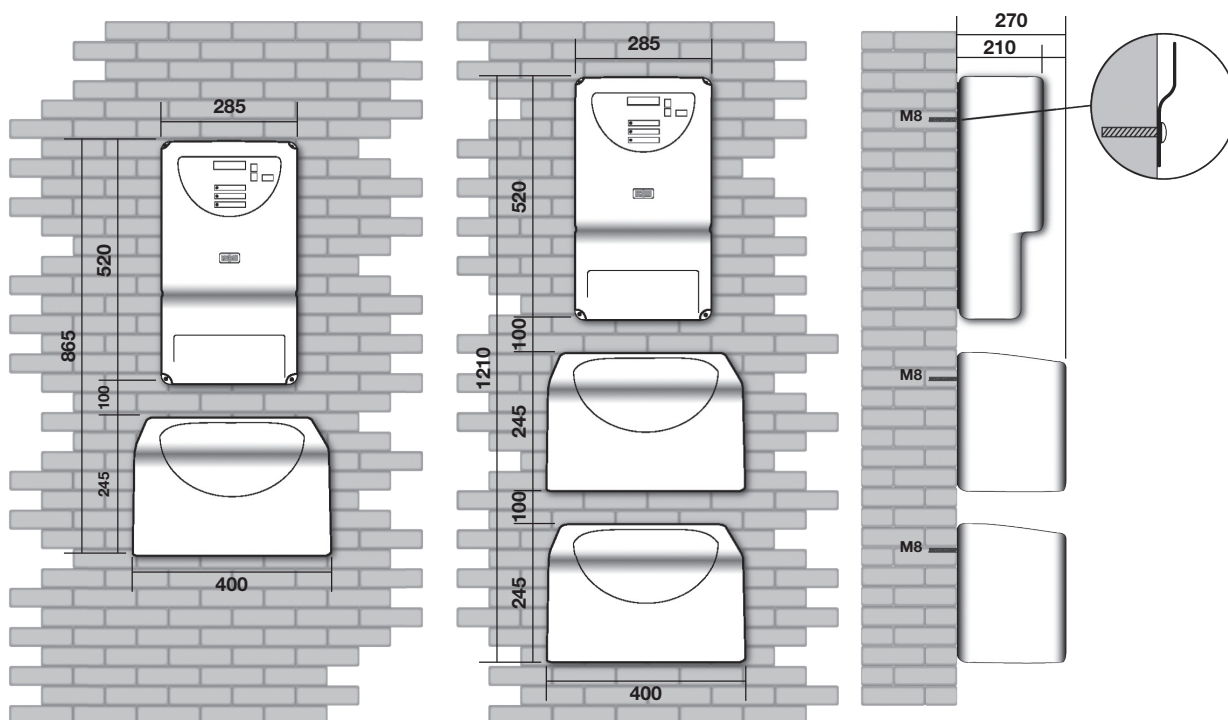

### DIMENSIONI E COMBINAZIONI

### DIMENSIONI IMBALLI

Imballo soccorritori

Imballo battery-box

Le misure sono espresse in mm.

## PESI E INGOMBRI PRODOTTI

MODELLO	M.P.S. 500	E.P.S. 600	E.P.S. 1000 GOLD	E.P.S. 1500	E.P.S. 2000	E.P.S. 2500	E.P.S. 3000	E.P.S. 4000	E.P.S. 5000	PWS
	S.P.S. 500		S.P.S. 1		S.P.S. 2		S.P.S. 3	S.P.S. 4	S.P.S. 5	
DIMENSIONI	L 285 x H 520 x P 210 mm									
PESO KG.	32	18	26	30	36	40	44	46	55	7

BATTERIE	DIMENSIONI L x H x P (mm)	PESO Kg
BATTERIA ERMETICA 60AH	242 x 190 x 175	14,4
BATTERIA ERMETICA 90AH	352 x 190 x 175	23,3
BATTERY BOX	400 x 245 x 270	3,5

Batteria Sigillata Batteria Ermetica

\* I dati sopra descritti sono forniti dalle maggiori case costruttrici di batterie. I valori sopra espressi sono relativi al funzionamento continuo alla massima potenza, è chiaro che se vi è stato un corretto dimensionamento sia del pozzetto di raccolta che dell'elettropompa vi saranno dei tempi di funzionamento non continui, che garantiranno un'autonomia di funzionamento superiore. Consigliamo le batterie evidenziate per avere un'autonomia alla massima potenza che garantisca un'adeguata sicurezza. I dati sono espressi in minuti.